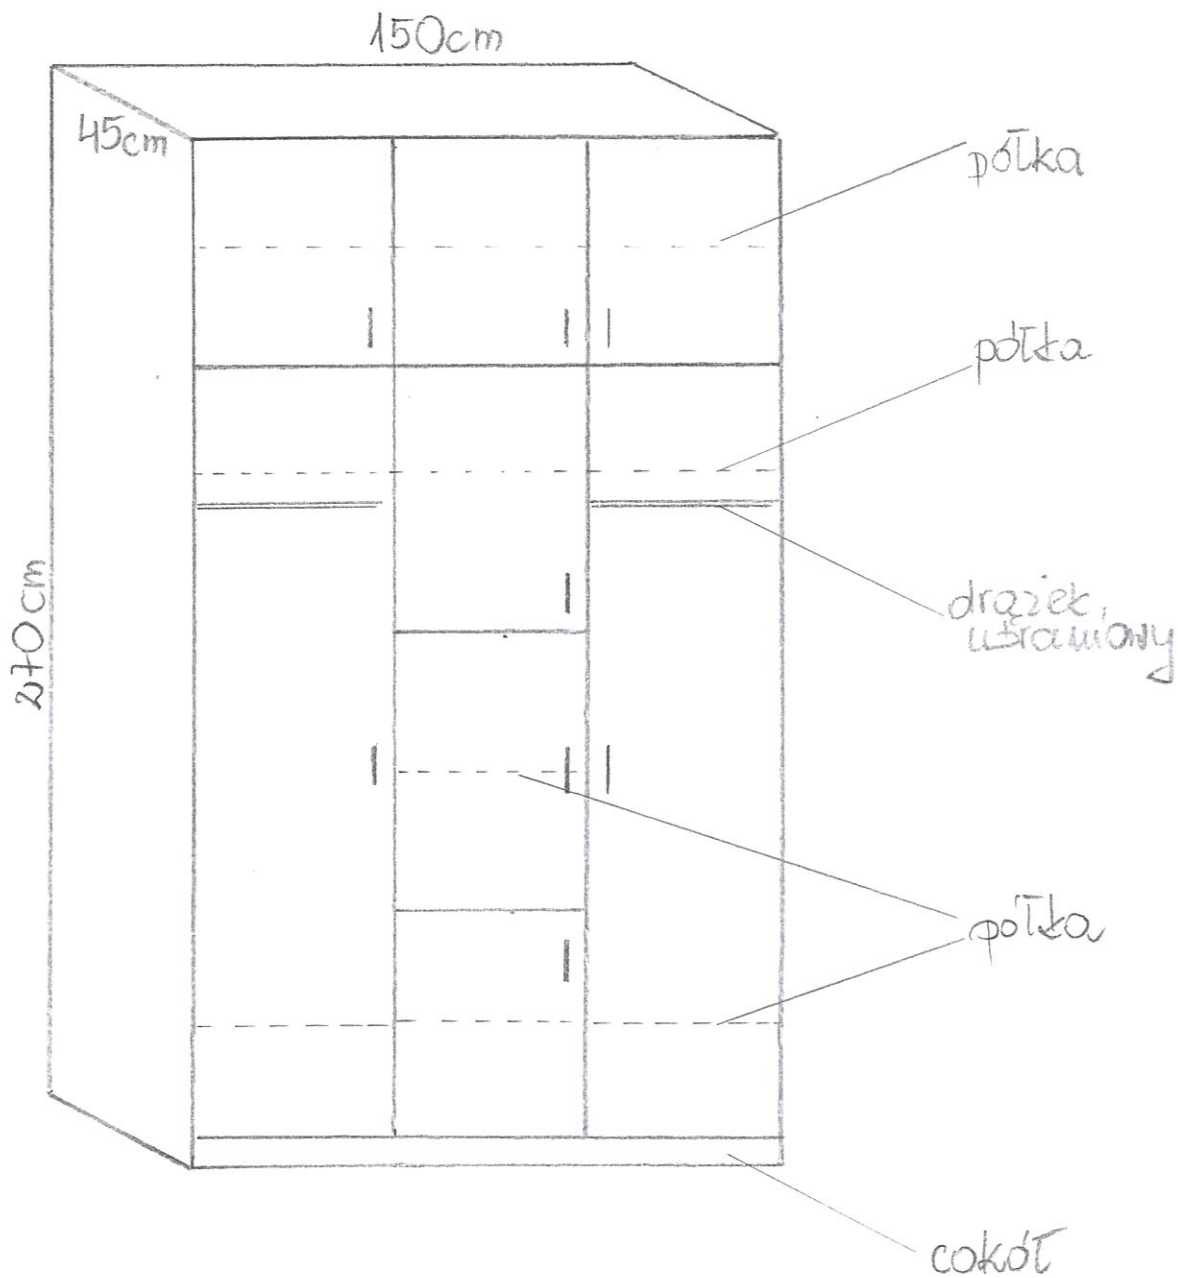

2) Wymiary oraz rysunki (szkice) poglądowe mebli na wymiar:

Rysunek 1.

Szafa duża A, wymiary: 150 cm (szerokość) x 270 cm (wysokość) x 45 cm (głębokość)

DOM POMOCY SPOŁECZNEJ
ul. Parkowa 8
89-100 Nakło n. Not.
woj. kujawsko-pomorskie
NIP 5581741857, Regon 093218554

Rysunek 2.

Szafa średnia, wymiary: 85 cm (szerokość) x 270 cm (wysokość) x 45 cm (głębokość)

Rysunek 3.

Stolik – blat kwadratowy z zaokrąglonymi rogami, wymiary blatu: 60 cm/60 cm, maksymalna wysokość stolika: 77 cm