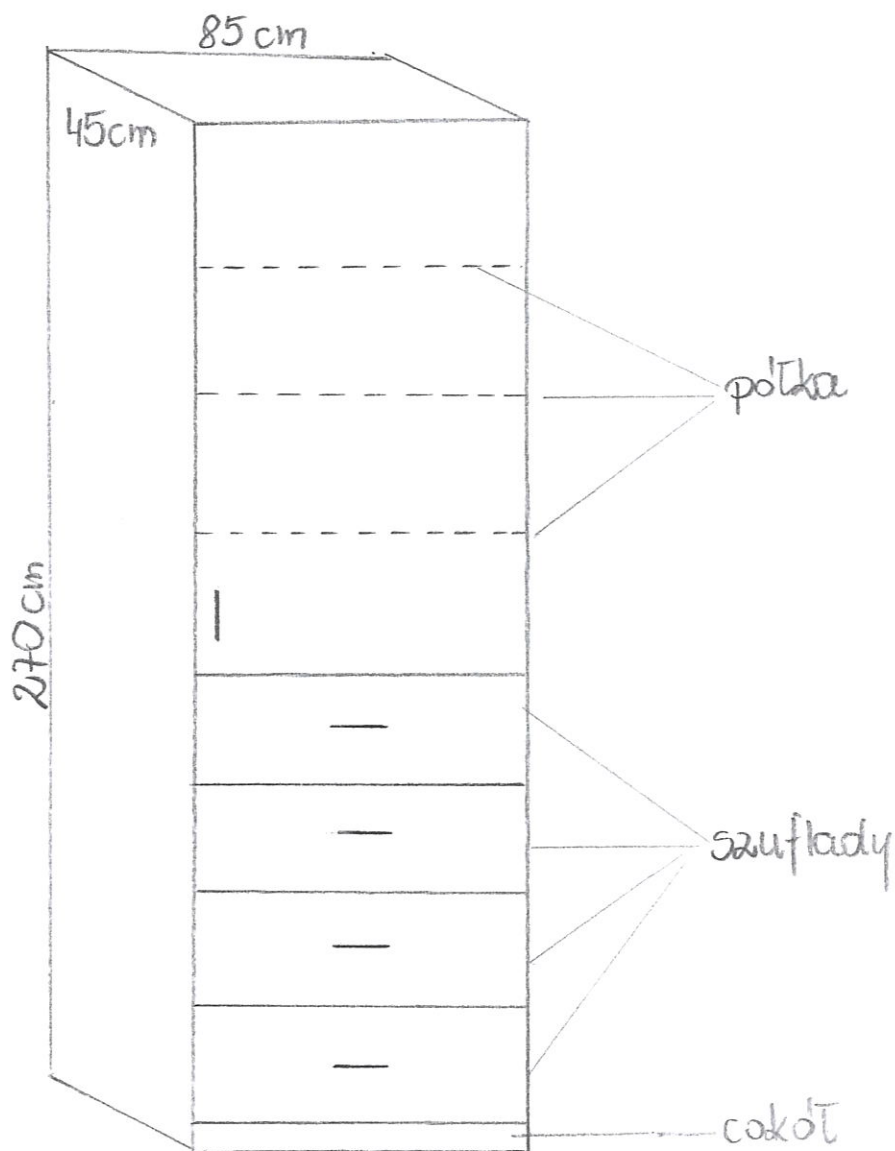

2) Wymiary oraz rysunki (szkice) poglądowe mebli na wymiar:

Rysunek 1.

Szafa duża A, wymiary: 150 cm (szerokość) x 270 cm (wysokość) x 45 cm (głębokość)

DOM POMOCY SPOŁECZNEJ
ul. Parkowa 8
89-100 Nakło n. Not.
woj. kujawsko-pomorskie
NIP 5581741857, Regon 093218554

Rysunek 2.

Szafa średnia, wymiary: 85 cm (szerokość) x 270 cm (wysokość) x 45 cm (głębokość)

Rysunek 3.

Stolik – blat kwadratowy z zaokrąglonymi rogami, wymiary blatu: 60 cm/60 cm, maksymalna wysokość stolika: 77 cm