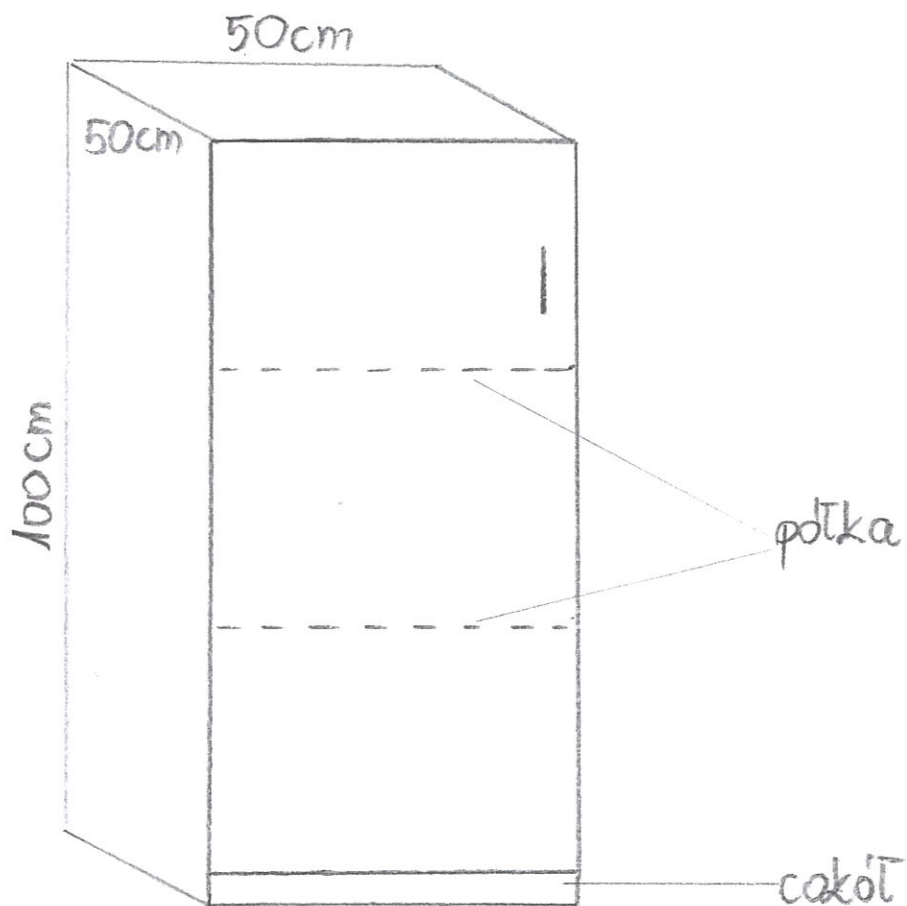

Rysunek 7.

Szafka/słupek, wymiary: 50 cm (szerokość) x 100 cm (wysokość) x 50 cm (głębokość)

Rysunek 8.

Stolik/blat z półką przylegający do parapetu, wymiary: 160 cm (szerokość) x 80 cm (wysokość) x 50 cm (głębokość)

Rysunek 9.

Szafa duża (we wnęce), wymiary 90 cm (szerokość) x 240 cm (wysokość) x 55 cm (głębokość)