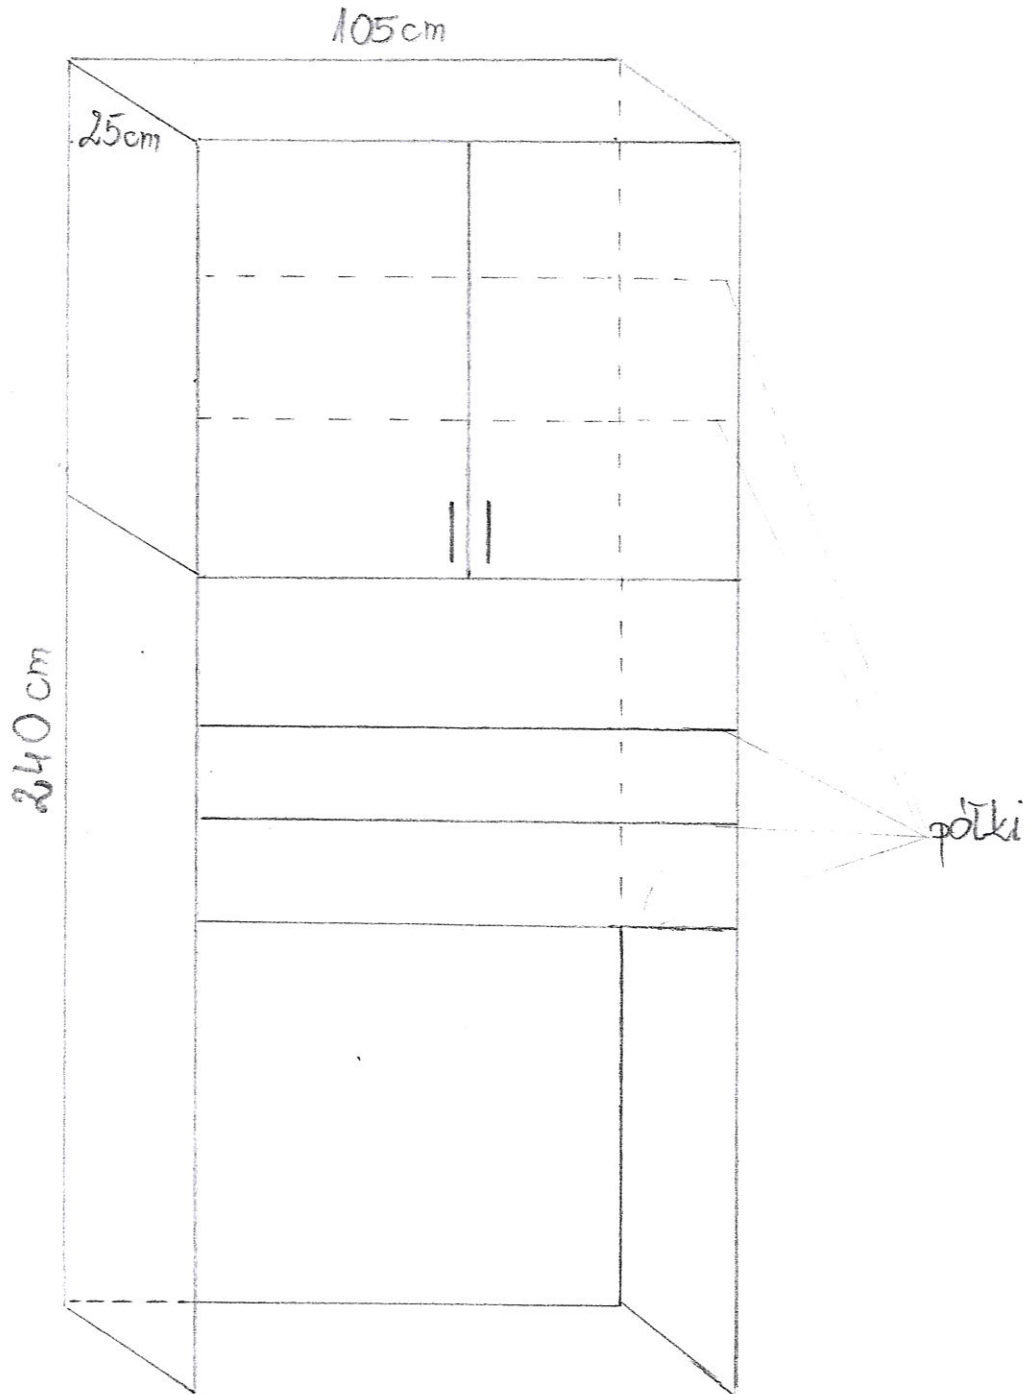

Rysunek 10.

Regał (we wnęce), wymiary 105 cm (szerokość) x 250 cm (wysokość) x 25 cm (głębokość)

Rysunek 11.

Szafa z blatem, wymiary szafy: 80 cm (szerokość), 250 cm (wysokość), 45 cm (głębokość); wymiary blatu: 75 cm (szerokość), 60 cm (głębokość), ok. 74 cm (wysokość)

DOM POMOCY SPOŁECZNEJ
ul. Parkowa 8
89-100 Nakło n. Not.
woj. kujawsko-pomorskie
NIP 5581741857, Regon 093213554

Rysunek 12

Szafa duża D, wymiary: 200 cm (szerokość) x 270 cm (wysokość) x 45 cm (głębokość)