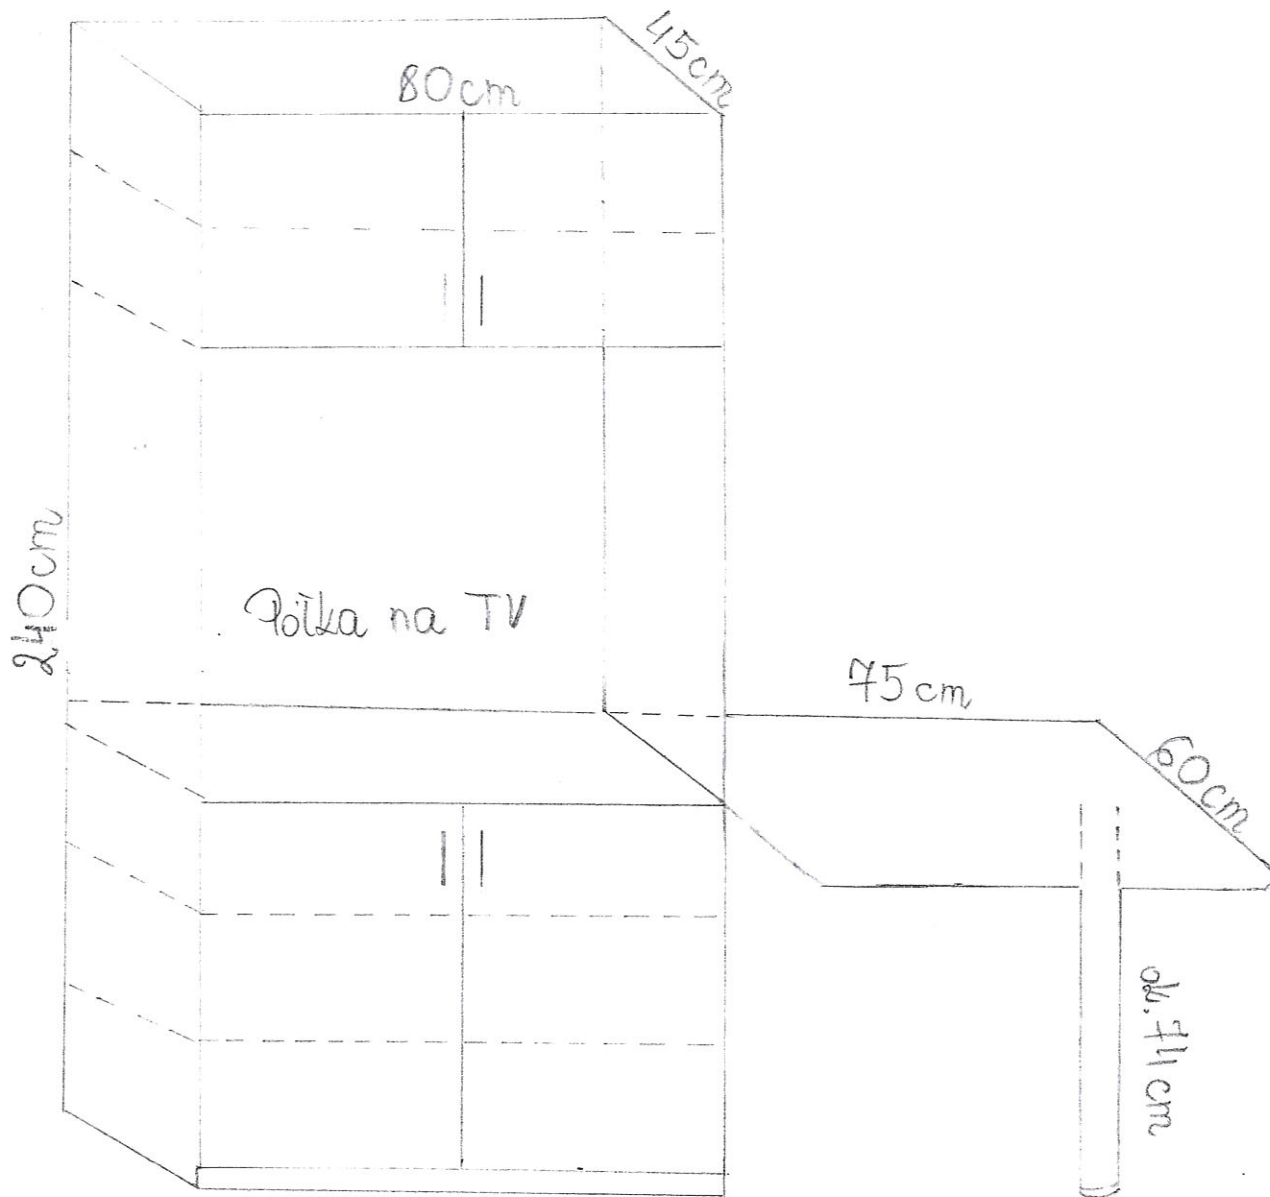

Rysunek 10.

Regał (we wnęce), wymiary 105 cm (szerokość) x 250 cm (wysokość) x 25 cm (głębokość)

Rysunek 11.

Szafa z blatem, wymiary szafy: 80 cm (szerokość), 250 cm (wysokość), 45 cm (głębokość); wymiary blatu: 75 cm (szerokość), 60 cm (głębokość), ok. 74 cm (wysokość)

DOM POMOCY SPOŁECZNEJ
ul. Parkowa 8
89-100 Nakło n. Not.
woj. kujawsko-pomorskie
NIP 5581741857, Regon 093213554

Rysunek 12

Szafa duża D, wymiary: 200 cm (szerokość) x 270 cm (wysokość) x 45 cm (głębokość)