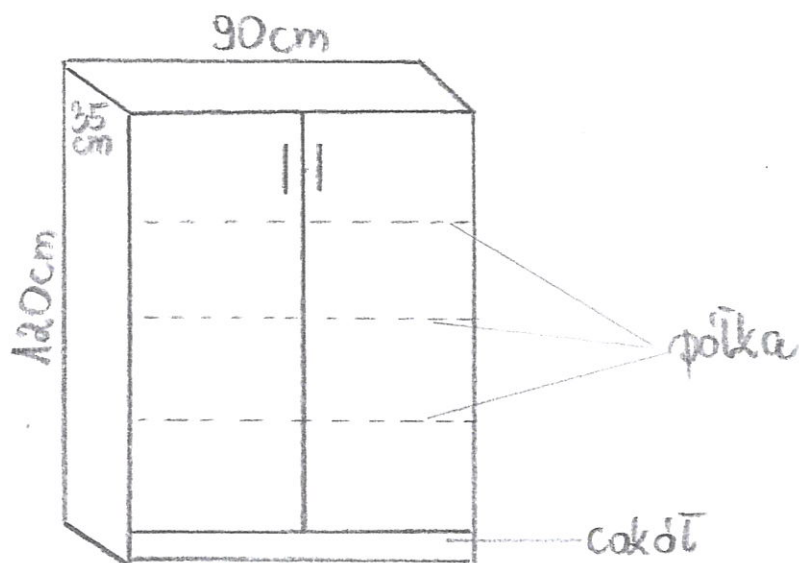

Rysunek 13

Komoda B, wymiary: 90 cm (szerokość) x 120 cm (wysokość) x 35 cm (głębokość)

Rysunek 14.

Szafa duża E, wymiary szafy: 335 cm (szerokość),
270 cm (wysokość), 50 cm (głębokość);

DOM POMOCY SPOŁECZNEJ
ul. Parkowa 8
89-100 Nakło n. Not.
woj. kujawsko-pomorskie
NIP 5581741857, Regon 093218554

Rysunek 15.

Szafa duża F (we wnęce), wymiary: 120 cm (szerokość), 270 cm (wysokość), 40 cm (głębokość);

DOM POMOCY SPOŁECZNEJ
ul. Parkowa 8
89-100 Nakło n. Not.
woj. kujawsko-pomorskie
NIP 5581741857, Regon 093218554