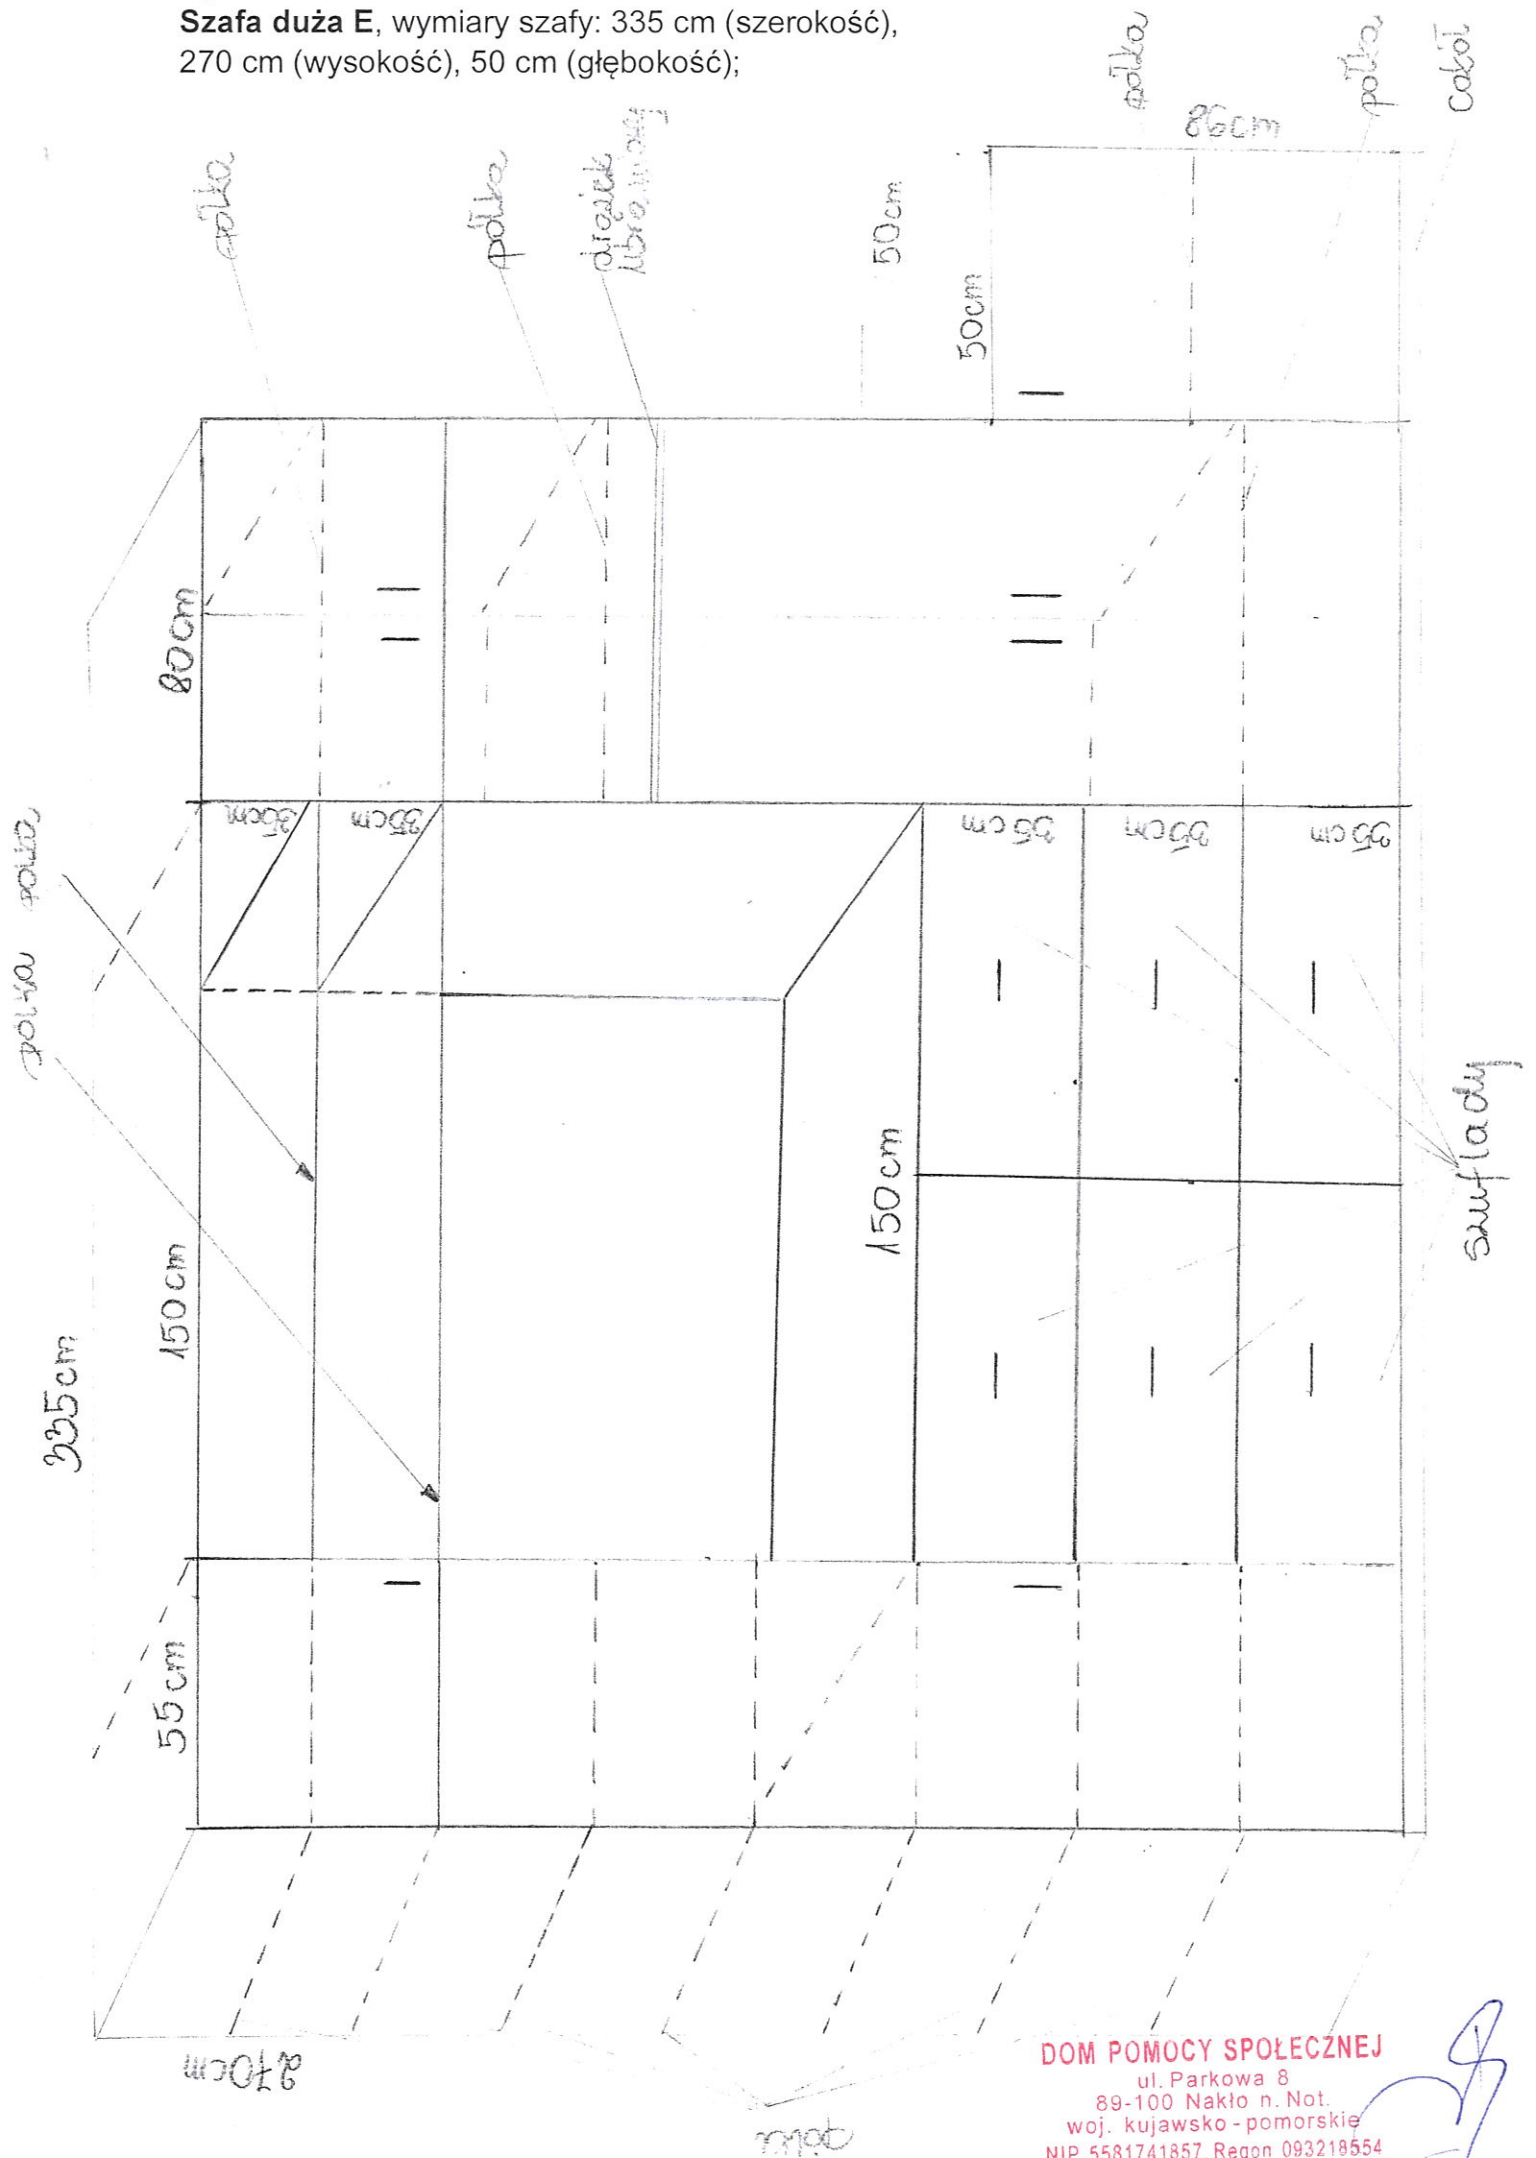

Rysunek 13

Komoda B, wymiary: 90 cm (szerokość) x 120 cm (wysokość) x 35 cm (głębokość)

Rysunek 14.

Szafa duża E, wymiary szafy: 335 cm (szerokość),
270 cm (wysokość), 50 cm (głębokość);

DOM POMOCY SPOŁECZNEJ
ul. Parkowa 8
89-100 Nakło n. Not.
woj. kujawsko-pomorskie
NIP 5581741857, Regon 093218554

Rysunek 15.

Szafa duża F (we wnęce), wymiary: 120 cm (szerokość), 270 cm (wysokość), 40 cm (głębokość);

DOM POMOCY SPOŁECZNEJ
ul. Parkowa 8
89-100 Nakło n. Not.
woj. kujawsko-pomorskie
NIP 5581741857, Regon 093218554