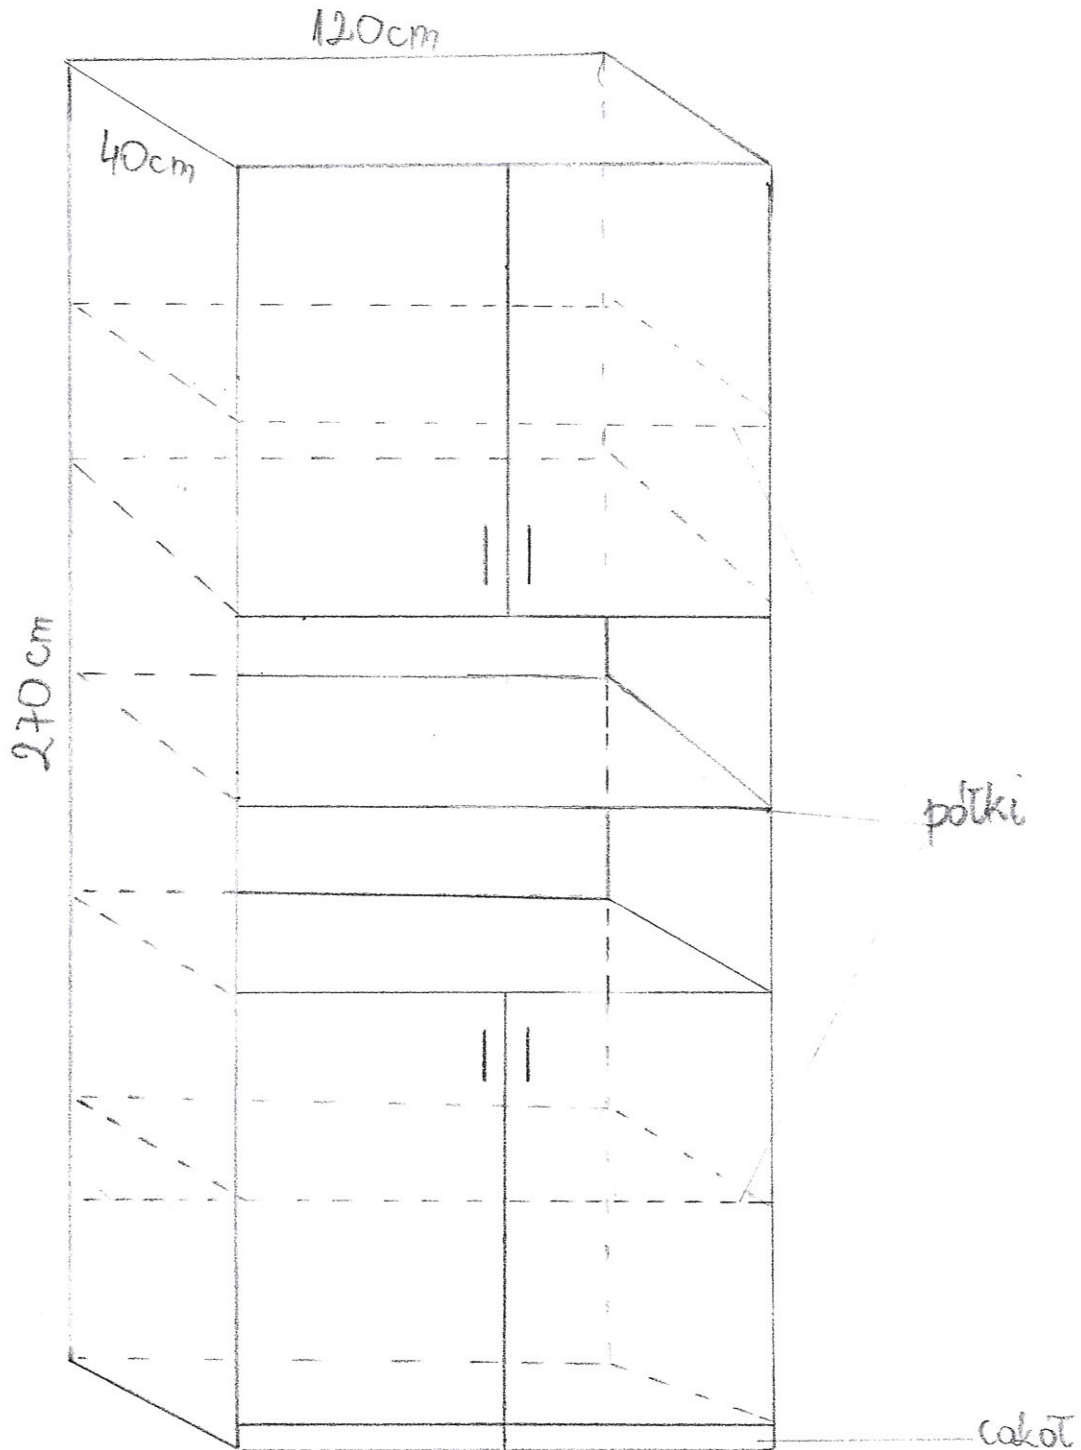

Rysunek 13

Komoda B, wymiary: 90 cm (szerokość) x 120 cm (wysokość) x 35 cm (głębokość)

Rysunek 14.

Szafa duża E, wymiary szafy: 335 cm (szerokość),
270 cm (wysokość), 50 cm (głębokość);

DOM POMOCY SPOŁECZNEJ
ul. Parkowa 8
89-100 Nakło n. Not.
woj. kujawsko-pomorskie
NIP 5581741857, Regon 093218554

Rysunek 15.

Szafa duża F (we wnęce), wymiary: 120 cm (szerokość), 270 cm (wysokość), 40 cm (głębokość);

DOM POMOCY SPOŁECZNEJ
ul. Parkowa 8
89-100 Nakło n. Not.
woj. kujawsko-pomorskie
NIP 5581741857, Regon 093218554